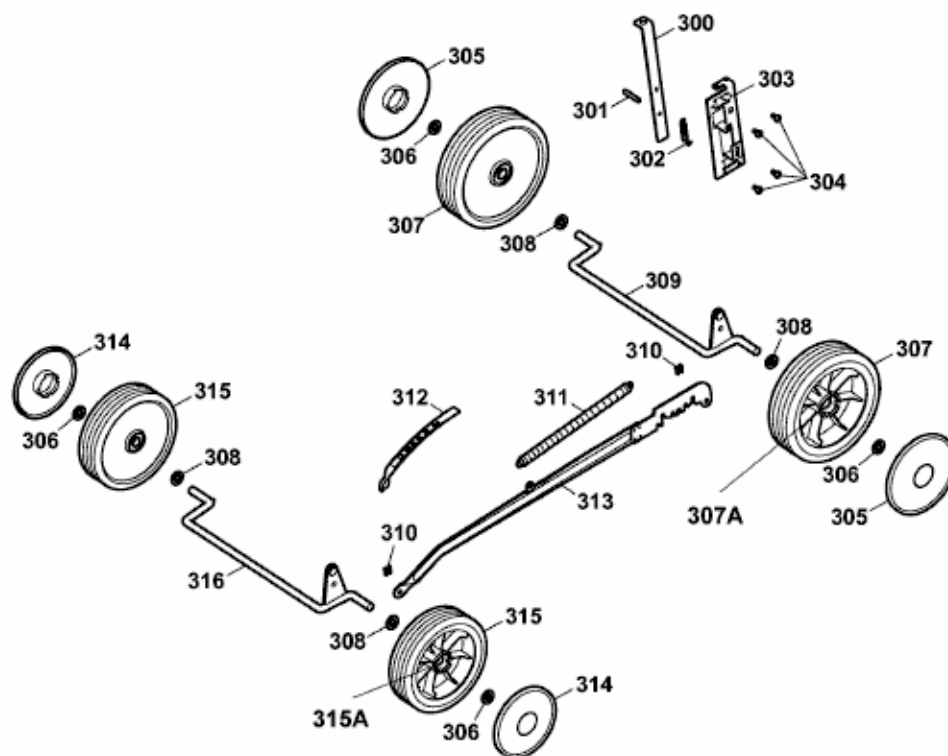

ESPRIT 40 E > 4020680 SOROZAT J (2010) > KEREKEK, VÁGÓ MAGASSÁG BEÁLLÍTÁS

**E3-06019A-01**